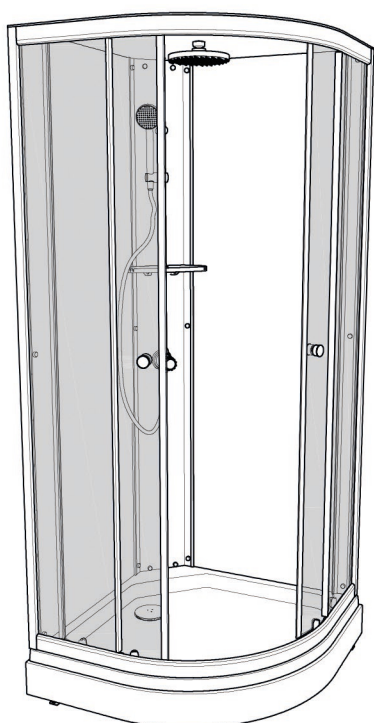

Инструкция по сборке душевых кабин

ГИДРУС, РИО, ВИРГО

Инструменты для сборки
(в комплект поставки не входят)

	Уровень строительный
	Дрель, шуруповёрт
	Ключ разводной
	Отвёртка крестовая
	Карандаш
	Рулетка
	Сверло Ø2.5мм
	Сверло Ø6мм
	Герметик силиконовый нейтральный
	Ножовка

Монтаж производится двумя специалистами

B1 	B2 M10 	B3 	B7  L=70MM	B8 
B4 	B5 	B6 3.5x35 		
B9 3.5x19 	B10 	B11 3.5x50 	B12 3.5x16 	B13 3.5x12 
B14 	B15 	B16 	B17 	B18 
B19 	B20 	B21 	B22 	B23 
B24 	B25 	B26 	B27 M4 	B28 
B29 	B30 	B31 M4x20 	B32 	B33 

- B1**
- B2**
- B8**

- A6** **B1**
- A7** **B2**
- B3**
- B6**
- B7**

A5

- B4**
- B9**

Нейтральный силиконовый герметик

B10
B11
B12
B14

Крепление к стене в комплектации "без задних стенок"

B13
B17