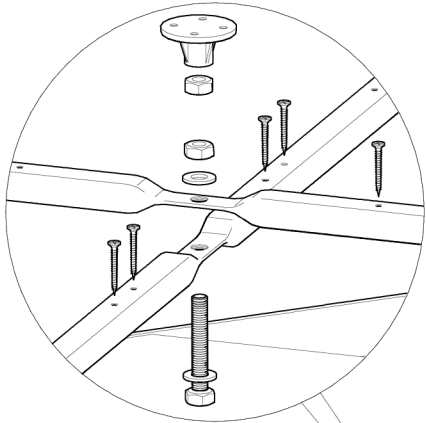

Инструкция по сборке душевых кабин

ГИДРУС, РИО, ВИРГО

Инструменты для сборки
(в комплект поставки не входят)

	Уровень строительный
	Дрель, шуруповёрт
	Ключ разводной
	Отвёртка крестовая
	Карандаш
	Рулетка
	Сверло Ø2.5мм
	Сверло Ø6мм
	Герметик силиконовый нейтральный
	Ножовка

Монтаж производится двумя специалистами

B1 	B2 M10 	B3 	B7  L=70MM	B8 
B4 	B5 	B6 3.5x35 		
B9 3.5x19 	B10 	B11 3.5x50 	B12 3.5x16 	B13 3.5x12 
B14 	B15 	B16 	B17 	B18 
B19 	B20 	B21 	B22 	B23 
B24 	B25 	B26 	B27 M4 	B28 
B29 	B30 	B31 M4x20 	B32 	B33 

- B1**
- B2**
- B8**

- A6** **B1**
- A7** **B2**
- B3**
- B6**
- B7**

A5

- B4**
- B9**

Нейтральный силиконовый герметик

B10
B11
B12
B14

Крепление к стене в комплектации "без задних стенок"

B13
B17

B13
B17

= =

B13
B17

B12

B12
B22

Ø2.5

Нейтральный силиконовый герметик

A10