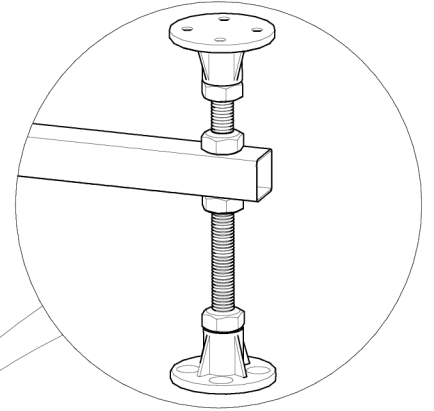

Инструкция по сборке душевых кабин

ГИДРУС, РИО, ВИРГО

Инструменты для сборки
(в комплект поставки не входят)

	Уровень строительный
	Дрель, шуруповёрт
	Ключ разводной
	Отвёртка крестовая
	Карандаш
	Рулетка
	Сверло Ø2.5мм
	Сверло Ø6мм
	Герметик силиконовый нейтральный
	Ножовка

Монтаж производится двумя специалистами

B1 	B2 M10 	B3 	B7  L=70MM	B8 
B4 	B5 	B6 3.5x35 		
B9 3.5x19 	B10 	B11 3.5x50 	B12 3.5x16 	B13 3.5x12 
B14 	B15 	B16 	B17 	B18 
B19 	B20 	B21 	B22 	B23 
B24 	B25 	B26 	B27 M4 	B28 
B29 	B30 	B31 M4x20 	B32 	B33 

- B1**
- B2**
- B8**

- A6** **B1**
- A7** **B2**
- B3**
- B6**
- B7**

A5

- B4**
- B9**

Нейтральный силиконовый герметик

B10
B11
B12
B14

Крепление к стене в комплектации "без задних стенок"

B13
B17