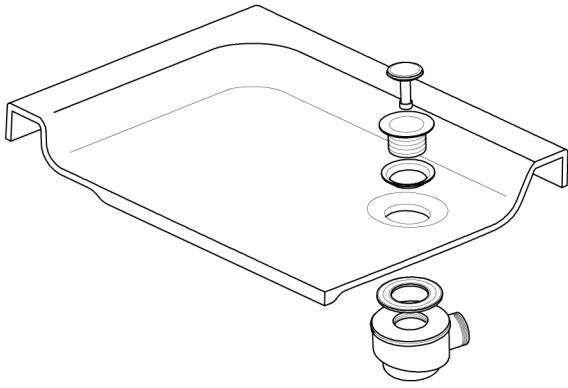

Инструкция по сборке душевых кабин

ГИДРУС, РИО, ВИРГО

Инструменты для сборки
(в комплект поставки не входят)

	Уровень строительный
	Дрель, шуруповёрт
	Ключ разводной
	Отвёртка крестовая
	Карандаш
	Рулетка
	Сверло Ø2.5мм
	Сверло Ø6мм
	Герметик силиконовый нейтральный
	Ножовка

Монтаж производится двумя специалистами

B1 	B2 M10 	B3 	B7  L=70MM	B8 
B4 	B5 	B6 3.5x35 		
B9 3.5x19 	B10 	B11 3.5x50 	B12 3.5x16 	B13 3.5x12 
B14 	B15 	B16 	B17 	B18 
B19 	B20 	B21 	B22 	B23 
B24 	B25 	B26 	B27 M4 	B28 
B29 	B30 	B31 M4x20 	B32 	B33 

- B1**
- B2**
- B8**

- A6** **B1**
- A7** **B2**
- B3**
- B6**
- B7**

A5

- B4**
- B9**

Нейтральный силиконовый герметик

B10
B11
B12
B14

Крепление к стене в комплектации "без задних стенок"

B13
B17