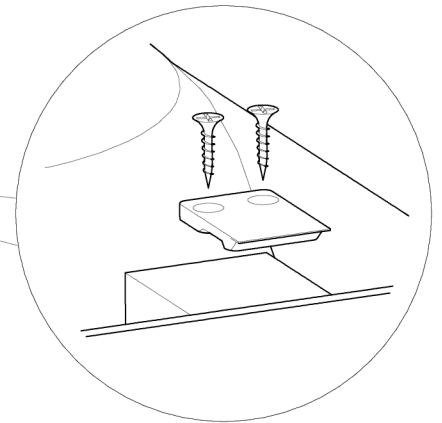

Инструкция по сборке душевых кабин

ГИДРУС, РИО, ВИРГО

Инструменты для сборки
(в комплект поставки не входят)

	Уровень строительный
	Дрель, шуруповёрт
	Ключ разводной
	Отвёртка крестовая
	Карандаш
	Рулетка
	Сверло Ø2.5мм
	Сверло Ø6мм
	Герметик силиконовый нейтральный
	Ножовка

Монтаж производится двумя специалистами

B1 	B2 M10 	B3 	B7  L=70MM	B8 
B4 	B5 	B6 3.5x35 		
B9 3.5x19 	B10 	B11 3.5x50 	B12 3.5x16 	B13 3.5x12 
B14 	B15 	B16 	B17 	B18 
B19 	B20 	B21 	B22 	B23 
B24 	B25 	B26 	B27 M4 	B28 
B29 	B30 	B31 M4x20 	B32 	B33 

- B1**
- B2**
- B8**

- A6** **B1**
- A7** **B2**
- B3**
- B6**
- B7**

A5

- B4**
- B9**

Нейтральный силиконовый герметик

B10
B11
B12
B14

Крепление к стене в комплектации "без задних стенок"

B13
B17