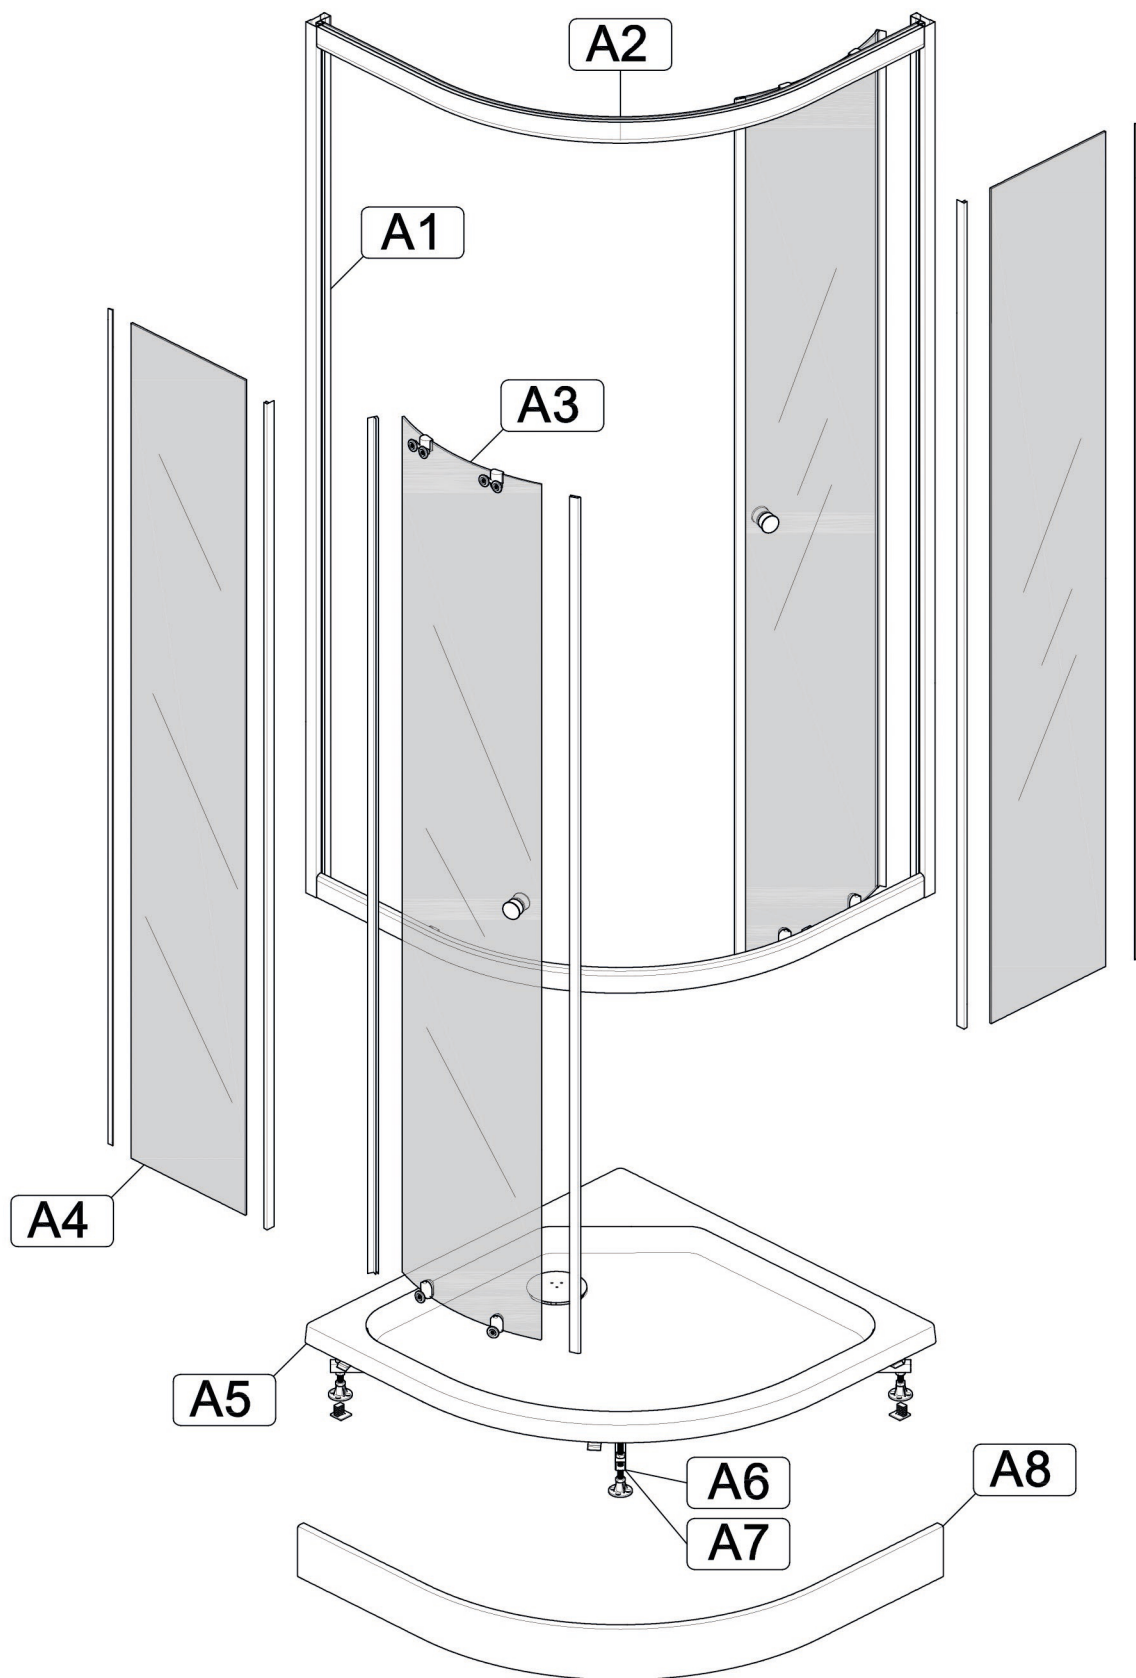

Инструкция по сборке душевых кабин

ГИДРУС, РИО, ВИРГО

Инструменты для сборки
(в комплект поставки не входят)

	Уровень строительный
	Дрель, шуруповёрт
	Ключ разводной
	Отвёртка крестовая
	Карандаш
	Рулетка
	Сверло Ø2.5мм
	Сверло Ø6мм
	Герметик силиконовый нейтральный
	Ножовка

Монтаж производится двумя специалистами

B1 	B2 M10 	B3 	B7  L=70MM	B8 
B4 	B5 	B6 3.5x35 		
B9 3.5x19 	B10 	B11 3.5x50 	B12 3.5x16 	B13 3.5x12 
B14 	B15 	B16 	B17 	B18 
B19 	B20 	B21 	B22 	B23 
B24 	B25 	B26 	B27 M4 	B28 
B29 	B30 	B31 M4x20 	B32 	B33 

- B1**
- B2**
- B8**

- A6** **B1**
- A7** **B2**
- B3**
- B6**
- B7**

A5

- B4**
- B9**

Нейтральный силиконовый герметик

B10
B11
B12
B14

Крепление к стене в комплектации "без задних стенок"

B13
B17