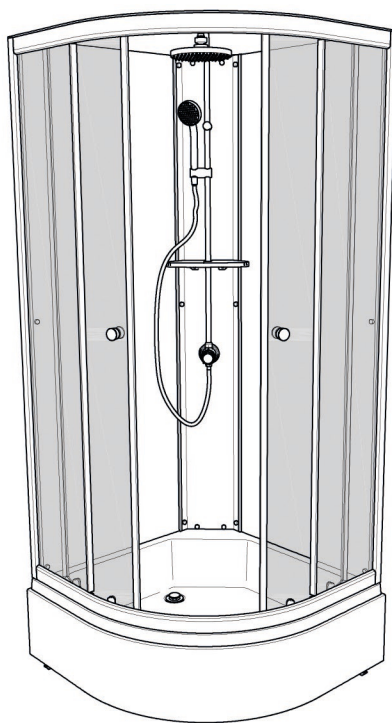

Инструкция по сборке душевых кабин

ГИДРУС, РИО, ВИРГО

Инструменты для сборки
(в комплект поставки не входят)

	Уровень строительный
	Дрель, шуруповёрт
	Ключ разводной
	Отвёртка крестовая
	Карандаш
	Рулетка
	Сверло Ø2.5мм
	Сверло Ø6мм
	Герметик силиконовый нейтральный
	Ножовка

Монтаж производится двумя специалистами

B1 	B2 M10 	B3 	B7  L=70MM	B8 
B4 	B5 	B6 3.5x35 		
B9 3.5x19 	B10 	B11 3.5x50 	B12 3.5x16 	B13 3.5x12 
B14 	B15 	B16 	B17 	B18 
B19 	B20 	B21 	B22 	B23 
B24 	B25 	B26 	B27 M4 	B28 
B29 	B30 	B31 M4x20 	B32 	B33 

- B1**
- B2**
- B8**

- A6** **B1**
- A7** **B2**
- B3**
- B6**
- B7**

A5

- B4**
- B9**

Нейтральный силиконовый герметик

B10
B11
B12
B14

Крепление к стене в комплектации "без задних стенок"

B13
B17