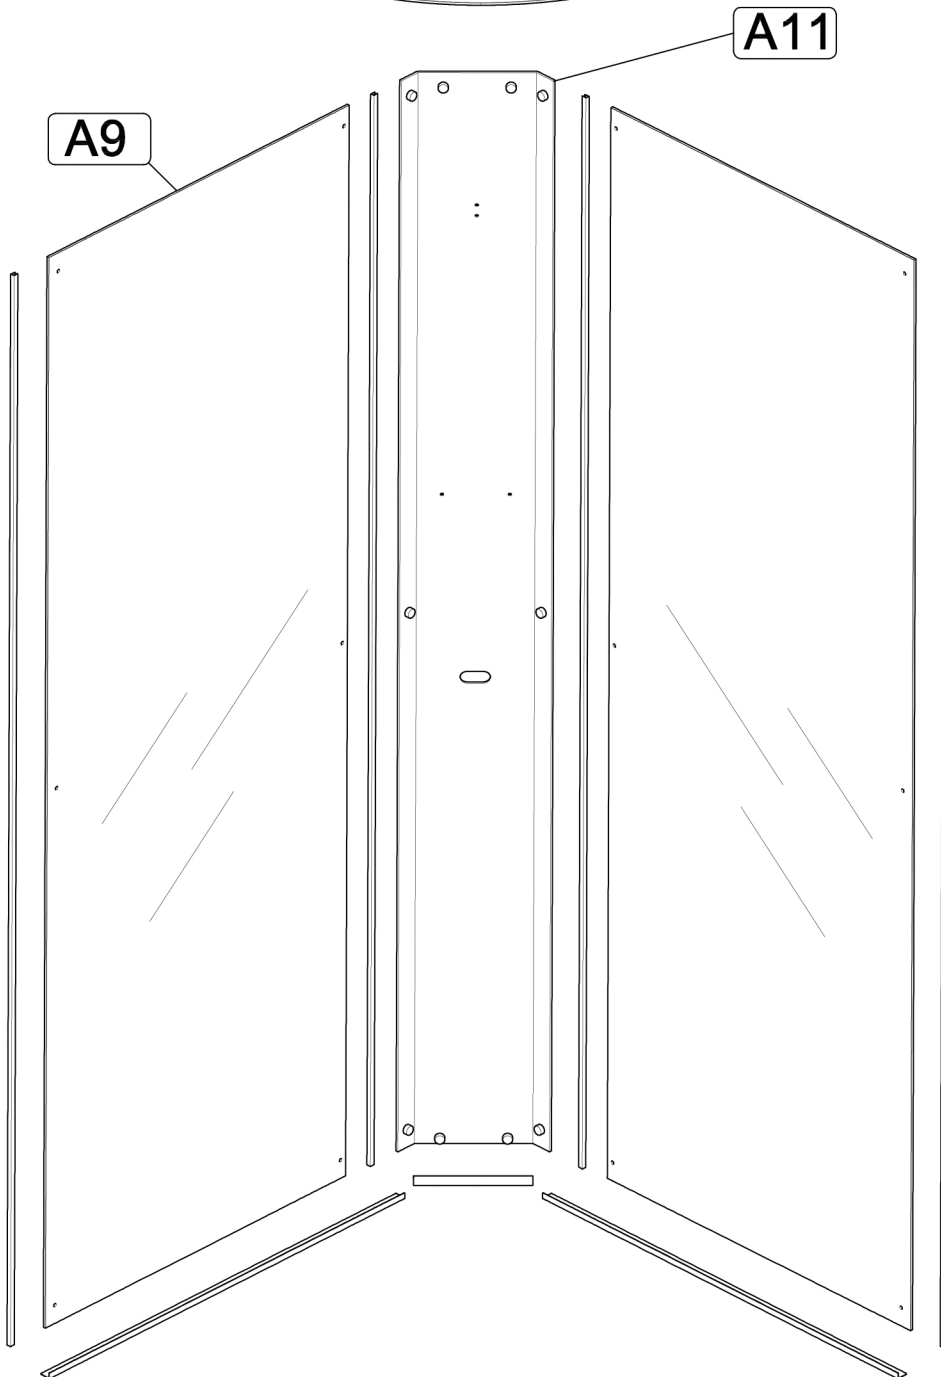

Инструкция по сборке душевых кабин

ГИДРУС, РИО, ВИРГО

Инструменты для сборки
(в комплект поставки не входят)

	Уровень строительный
	Дрель, шуруповёрт
	Ключ разводной
	Отвёртка крестовая
	Карандаш
	Рулетка
	Сверло Ø2.5мм
	Сверло Ø6мм
	Герметик силиконовый нейтральный
	Ножовка

Монтаж производится двумя специалистами

B1 	B2 M10 	B3 	B7  L=70MM	B8 
B4 	B5 	B6 3.5x35 		
B9 3.5x19 	B10 	B11 3.5x50 	B12 3.5x16 	B13 3.5x12 
B14 	B15 	B16 	B17 	B18 
B19 	B20 	B21 	B22 	B23 
B24 	B25 	B26 	B27 M4 	B28 
B29 	B30 	B31 M4x20 	B32 	B33 