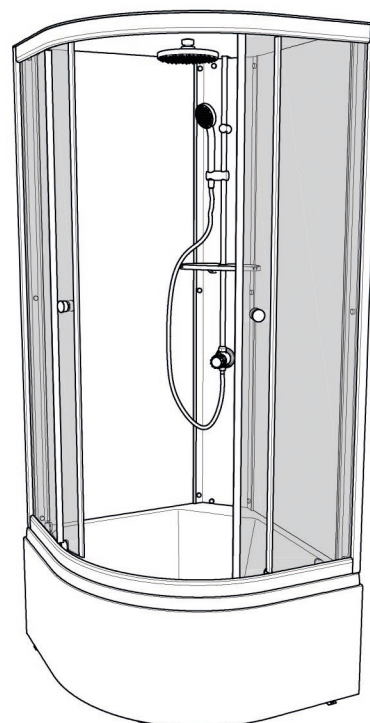

Инструкция по сборке душевых кабин

ГИДРУС, РИО, ВИРГО

Инструменты для сборки
(в комплект поставки не входят)

	Уровень строительный
	Дрель, шуруповёрт
	Ключ разводной
	Отвёртка крестовая
	Карандаш
	Рулетка
	Сверло Ø2.5мм
	Сверло Ø6мм
	Герметик силиконовый нейтральный
	Ножовка

Монтаж производится двумя специалистами

B1 	B2 M10 	B3 	B7  L=70MM	B8 
B4 	B5 	B6 3.5x35 		
B9 3.5x19 	B10 	B11 3.5x50 	B12 3.5x16 	B13 3.5x12 
B14 	B15 	B16 	B17 	B18 
B19 	B20 	B21 	B22 	B23 
B24 	B25 	B26 	B27 M4 	B28 
B29 	B30 	B31 M4x20 	B32 	B33 

- B1**
- B2**
- B8**

- A6** **B1**
- A7** **B2**
- B3**
- B6**
- B7**

A5

- B4**
- B9**

Нейтральный силиконовый герметик

B10
B11
B12
B14

Крепление к стене в комплектации "без задних стенок"

B13
B17