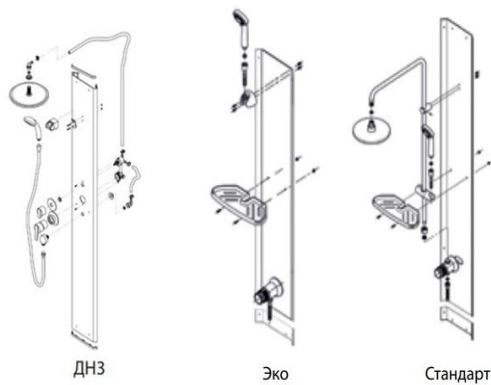

Душевой набор ECO B3005 (made in Korea)				Смеситель с переключателями режимов; стойка; душевая лейка; шланг; мыльница	1200
Душевой набор ДНЗ				Тропический душ; смеситель; переключатель; душевая лейка; шланг; держатель	2600
Душевой набор Стандарт B2005 (made in Korea)				Тропический душ; смеситель; хромированная стойка; душевая лейка; шланг; мыльница	6483
Душевой набор LUX B2005M (made in Korea)				Стойка с форсунками гидромассажа; тропический душ; смеситель; душевая лейка; шланг; мыльница	12539
Сифон для поддона душевого Орион, Гидрус.	для низкого поддона				370
Сифон Автомат (Click-Clack) для поддона душевого, 50/60, хром, (E410CL)	для глубокого/среднего поддона				370

Душевые наборы