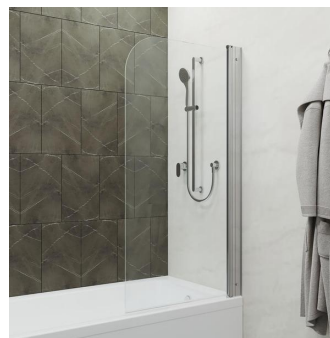

Шторки для ванн TRITON
www.3tn.in.ua

Профиль - алюминий, витраж - каленое стекло **ЦЕНЫ ОТ 1.08.2022**

Артикул	Наименование Товара	Габариты ДхВ, мм	Витриж	Тип	Профиль	РРЦ с 1.08.2022
SHT011	Штора Соло, 75 NEW	750x1400	прозрачное	Распашная	ХРОМ, алюминий	4840
SHT009	Торцевая Стенка Аква, 70	680/700x1475	фабрик	Неподвижная	белый, алюминий	3025
SHT004	Душевая Штора Мозаика, 170	1670/1712x1475	мозаика	Раздвижные	белый, алюминий	7095
SHT002	Душевая Штора Узоры, 170	1670/1712x1475	вензеля	Раздвижные	белый, алюминий	7095
SHT003	Душевая Штора Полосы, 170	1670/1712x1475	полосы	Раздвижные	белый, алюминий	7095
SHT006	Душевая Штора Узоры, 150	1470/1512x1475	вензеля	Раздвижные	белый, алюминий	6820
SHT007	Душевая Штора Полосы, 150	1470/1512x1475	полосы	Раздвижные	белый, алюминий	6820
SHT008	Душевая Штора Мозаика, 150	1470/1512x1475	мозаика	Раздвижные	белый, алюминий	6820