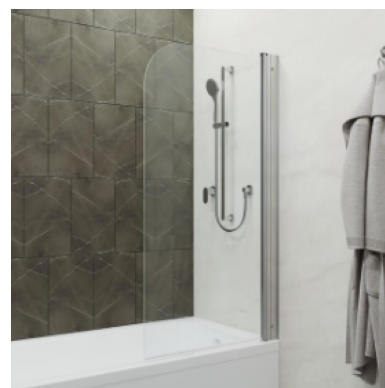

Шторки для ванн TRITON
www.3tn.in.ua

Профіль - алюміній, вітраж - гартоване скло

Артикул	Найменування Товару	Габарити ДхВ, мм	Вітраж	Тип	Профіль	РРЦ
SHT011	Штора Соло, 75 NEW	750x1400	прозрачне	Распашна	хром, алюміній	4840
SHT002	Душова Штора візерунки, 170	1670/1712x1475	вензелі	Розсувні	білий, алюміній	7095
SHT003	Душова Штора смуги, 170	1670/1712x1475	смуги	Розсувні	білий, алюміній	7095
SHT004	Душова Штора мозаїка, 170	1670/1712x1475	мозаїка	Розсувні	білий, алюміній	7095
SHT006	Душова Штора візерунки, 150	1470/1512x1475	вензелі	Розсувні	білий, алюміній	6820
SHT007	Душова Штора смуги, 150	1470/1512x1475	смуги	Розсувні	білий, алюміній	6820
SHT008	Душова Штора мозаїка, 150	1470/1512x1475	мозаїка	Розсувні	білий, алюміній	6820
SHT009	Торцева Стінка Аква, 70 New!	680/700x1475	прозоре	Нерухома	білий, алюміній	3025